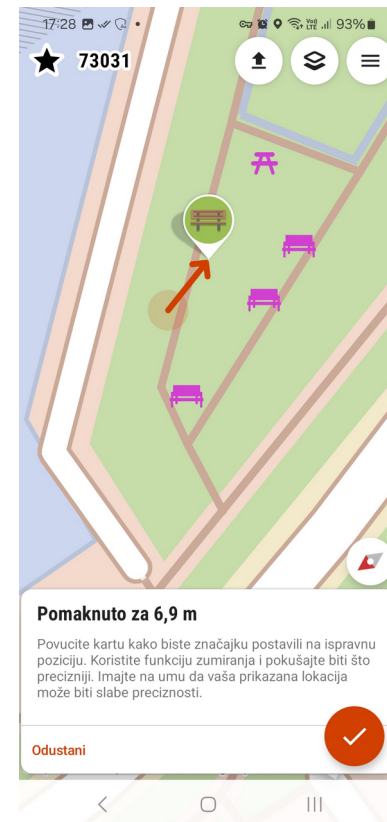

StreetComplete – Zadatci..