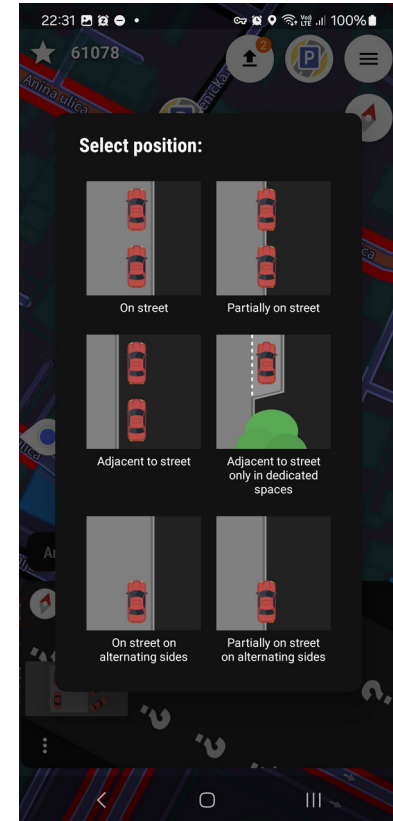

Što je StreetComplete?

- <https://wiki.osm.org/wiki/StreetComplete>
- Mobilna aplikacija za Android (trenutno; iOS u izradi)
- Vrlo lijepo i jednostavno korisničko sučelje
- Omogućuje početnicima bez ikakvog znanja o OSM-u da doprinesu vrijedne podatke koji nedostaju na jednostavan i zabavan način
- Trebate motivaciju za izlazak u šetnju?

StreetComplete - Zadatci (Quests)

- Izvorno temeljeno na "*Zadacima*" - jednostavnim pitanjima o podacima koji nedostaju:
 - Kakva je površina ove ceste/pješačke staze/puteljka/...?
 - Postoji li ovdje biciklistička staza ili staza? Koje vrste?
 - Postoje li ovdje zvučni signali za slijepe osobe?
 - Je li ovo mjesto pristupačno za invalidska kolica?
 - Koji je kućni broj ove zgrade?
 - Morate li ovdje platiti parkiranje?
 - Što se ovdje može ostaviti za recikliranje?
 - Ima li ovdje na jelovniku veganskih proizvoda?

StreetComplete - Zadaci

StreetComplete – Zadatci..

StreetComplete – Zadatci...

Nadslojevi (Overlays)

- Tematski pregled i izmjena:
 - Površine, Ulična rasvjeta, Nogostupi, Biciklističke staze, Ulični parking, Zgrade – ažurirajte svojstva
 - **Usluge** (trgovine, restorani, banke...), **Stvari** (klupe, poštanski sandučići, vatrogasni hidranti...), i **Adrese** također dodatno omogućuju *dodavanje novih* točaka interesa

StreetComplete - Nadslojevi

StreetComplete - Igrifikacija

Slični alati

- Go Map!! (samo IOS)
- Every Door (Android+IOS) – samo POI
- SCEE („Expert Edition” fork StreetComplete)
- <https://wiki.openstreetmap.org/wiki/Editors>
-