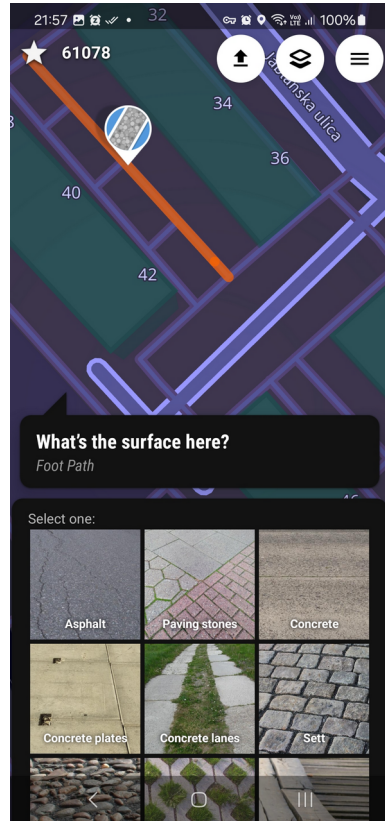

Što je StreetComplete?

- <https://wiki.osm.org/wiki/StreetComplete>
- Mobilna aplikacija za Android (trenutno; iOS u izradi)
- Vrlo lijepo i jednostavno korisničko sučelje
- Omogućuje početnicima bez ikakvog znanja o OSM-u da doprinesu vrijedne podatke koji nedostaju na jednostavan i zabavan način
- Trebate motivaciju za izlazak u šetnju?

StreetComplete - Zadatci (Quests)

- Izvorno temeljeno na "*Zadacima*" - jednostavnim pitanjima o podacima koji nedostaju:
 - Kakva je površina ove ceste/pješačke staze/puteljka/...?
 - Postoji li ovdje biciklistička staza ili staza? Koje vrste?
 - Postoje li ovdje zvučni signali za slijepe osobe?
 - Je li ovo mjesto pristupačno za invalidska kolica?
 - Koji je kućni broj ove zgrade?
 - Morate li ovdje platiti parkiranje?
 - Što se ovdje može ostaviti za recikliranje?
 - Ima li ovdje na jelovniku veganskih proizvoda?

StreetComplete - Zadaci

StreetComplete – Zadatci..

StreetComplete – Zadatci...

Nadslojevi (Overlays)

- Tematski pregled i izmjena:
 - Površine, Ulična rasvjeta, Nogostupi, Biciklističke staze, Ulični parking, Zgrade – ažurirajte svojstva
 - **Usluge** (trgovine, restorani, banke...), **Stvari** (klupe, poštanski sandučići, vatrogasni hidranti...), i **Adrese** također dodatno omogućuju *dodavanje novih* točaka interesa