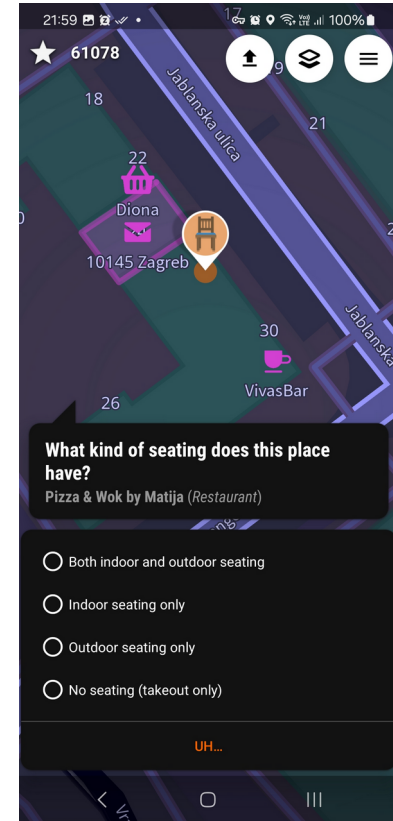

StreetComplete – Zadatci...